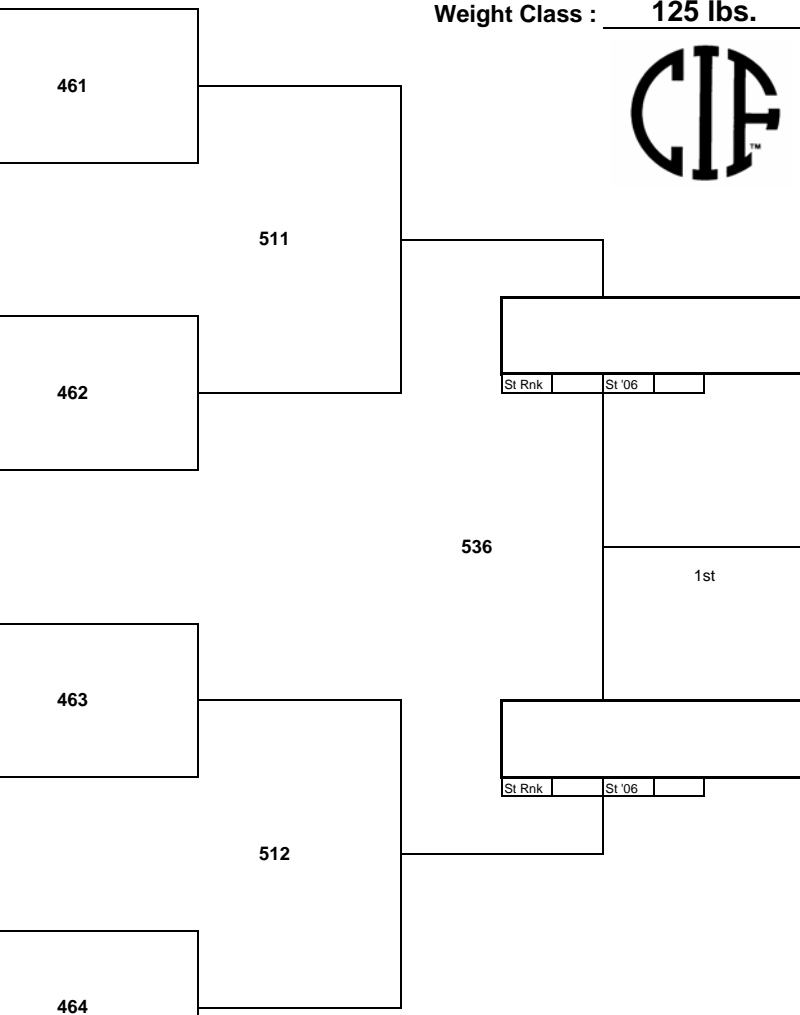

# 2007 CIF State Championship

Weight Class : **125 lbs.**

	NARANJO, NICOLO (12) CC-3	161	NARANJO	GIL	
	Gilroy (CC)				6.0
	PEREZ, JULIAN (11) C-7		F 1:33		
	Lemoore (CS)				
	FLAHARTY, MORGAN (11) NC-4	361			
CHAVEZ, ERIK (11) S-8	Terra Linda (NC)	162	DURHAM	PON	
Wilson/HH (S)			TF 17-1		3.5
DURHAM, JUSTIN (12) SJ-1					
Ponderosa (SJ)	CASTANEDA, ROBERTO (12) SD-2				
	Brawley (SD)	163	RAMOS	BUL	
	RAMOS, CHRIS (12) C-3		F 5:51		6.0
	Bullard (CS)				
	DUNN, KEVIN (12) S-1	362			
BYE	Royal (S)	164	DUNN	ROY	
	STUBBS		7 3		4.0
STUBBS, JEREMY (12) SJ-5					
Del Oro (SJ)	ARREDONDO, JUSTIN (11) C-2				
	Buchanan (CS)	165	ARREDONDO	BUC	
	CASTILLO, COREY (12) S-5		F 1:30		6.0
	Rancho Cucamonga (S)				
	ELLIS, DEREK (12) N-2	363			
BAGHERI, NAVEED (12) CC-2	Red Bluff (N)	166	BAGHERI	LG	
Los Gatos (CC)			8 6		2.0
MACHADO-CHING, TREVOR (11) SJ					
Oakdale (SJ)	DECARO, MARCO (09) S-4				
	Temecula Valley (S)	167	PRADO	FRD	
	PRADO, DAVID (12) NC-1		6 0		4.0
	Freedom (NC)				
	REDDEN, MATT (12) SD-4	364			
HICKS, MATTHEW (12) O-1	Escondido (SD)	168	PATINO	EXE	
Oakland Technical (O)			15 5		3.0
PATINO, ROBERT (10) C-6					
Exeter (CS)	FISHER, NICK (11) C-1				
	Clovis West (CS)	169	FISHER	CW	
	KUNIHIRO, AARON (12) S-6		F 4:47		6.0
	Damien (S)				
	RODRIGUEZ, MICHAEL (11) CC-4	365			
IWAMURA, TYLER (11) SD-3	Independence (CC)	170	KLAUS	VAC	
Sante Fe Christian (SD)			9 3		2.0
KLAUS, KODY (11) SJ-2					
Vacaville (SJ)	SANCHEZ, EFRAIN (12) C-5				
	Arvin (CS)	171	VALLOTTON	FOP	
	VALLOTTON, CALEB (11) N-1		TF 16-0		5.5
	FOOTHILL (PC) (N)				
	VASQUEZ, RUBEN (12) SJ-6	366			
BERRERA, HUMBERTO (12) S-2	Sheldon (SJ)	172	BERRERA	SA	
Santa Ana (S)			F 4:58		4.0
MONTESDEOCA, GEORGE (12) NC					
Castro Valley (NC)	SANDHAUS, JOSH (12) SJ-3				
	Buhach Colony (SJ)	173	SANDHAUS	BC	
	GARCIA, GEORGE (11) LA-1		F :32		6.0
	San Fernando (LA)				
	LAWSON, JON (11) S-7	367			
BYE	Palm Desert (S)	174	BOONE	POW	
			TF 16-0		5.5
BOONE, TIM (11) SD-1					
Poway (SD)	REYES, JOSH (12) C-4				
	McFarland (CS)	175	REYES	MCF	
	JEE, JASON (11) SF-1		12 3		5.0
	Lowell (SF)				
	NICHOLS, BLAKE (12) NC-2	368			
WETZEL, ROBERT (12) S-3	College Park (NC)	176	NOVACHKOV	FR-CC	
Canyon Springs (S)			6 0		2.0
NOVACHKOV, BORIS (12) CC-1					
Fremont (CC)					