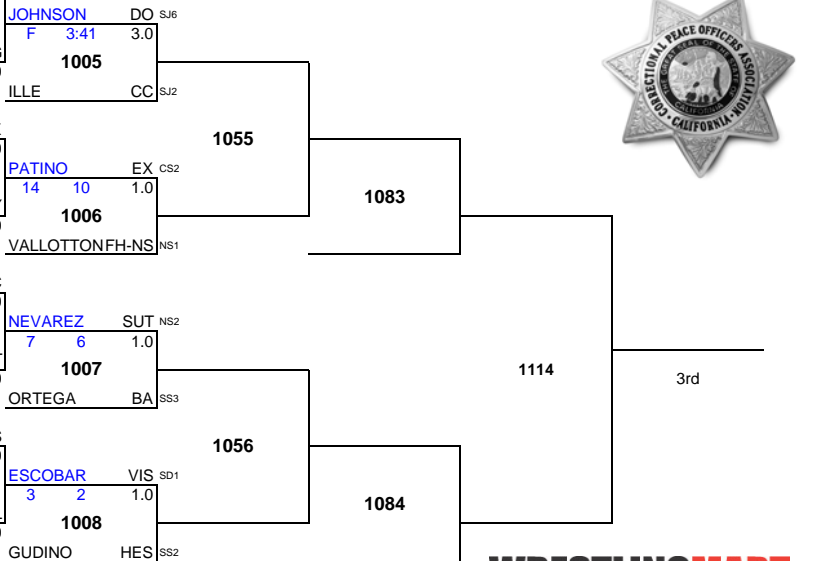

JANECKY, JEFF (12) SS-7 Lakewood (SS) 25	JANECKY	LAK	
PHILLIPY, DYLAN (11) NC-2 College Park (NC)	F 10 2	3.0	
PATINO, ROBERT (11) CS-2 Exeter (CS) 163	PATINO	EX	
GONZALES, JD (11) SD-4 El Camino (SD)	F 3:21	6.0	
GUDINO, DANIEL (12) SS-2 Hesperia (SS) 164	GUDINO	HES	
NEVAREZ, TIMMY (12) NS-2 Sutter (NS)	F 1:53	4.0	
ESCOBAR, CHRIS (12) SD-1 Vista (SD) 165	AZARIAS	HOG	
AZARIAS, JUSTIN (12) SJ-5 Hogan (SJ)	F 3:22 O1	6.0	
KHAN, AMIR (11) SF-1 Galileo (SF) 166	ORTEGA	BA	
ORTEGA, ANDREW (12) SS-3 Bishop Amat (SS)	F 21 7	3.0	
PENA, NICK (09) CS-3 Selma (CS) 167	PENA	SEL	
HORCASITAS, DANIEL (11) SS-6 M.L. King (SS)	F 5 4	4.0	
YOUNG, WESLEY (11) NC-3 Healdsburg (NC) 168	YOUNG	HEA	
RUCIRETA, MATT (12) SJ-4 Folsom (SJ) 28	RUCIRETA	FOL	
MIRANDA, ROBIN (21) CC-1 Watsonville (CC)	F 5 3	2.0	
FITZGERALD, STEVEN (12) CS-1 Clovis East (CS) 169	FITZGERALD	CE	
JOHNSON, COREY (11) SJ-6 Del Oro (SJ)	F 5 1	4.0	
MUNASAR, ABDUL (12) OS-1 Oakland (OS) 170	ORTIZ	MAG	
ORTIZ, RENE (12) SS-4 Magnolia (SS)	F 11 1	3.0	
VALLOTTON, CALEB (12) NS-1 Foothill (Pc) (NS) 171	VALLOTTON	FH-NS	
MARTINEZ, PAUL (12) SS-5 Millikan (SS)	TF 17-1	5.5	
RODRIGUEZ, MICHAEL (12) CC-2 Independence (CC) 172	RODRIGUEZ	IND	
LOCKLING, JUSTIN (12) SJ-3 Rio Linda (SJ)	TF 16-0	3.5	
BACA, RUBEN (12) NC-1 James Logan (NC) 173	BACA	JLG	
BOHNEN, CONNER (12) SS-8 Santiago/Cor (SS)	F 7 5	4.0	
CHAVEZ, CHARLES (10) SS-9 El Dorado (SS) 174	ILLE	CC	
ILLE, MAVERICK (11) SJ-2 Central Catholic (SJ)	F 3 2	2.0	
IWAMURA, TYLER (12) SD-2 Santa Fe Christian (SD) 175	IWAMURA	SFC	
BOX, TIMOTHY (09) CS-5 Bakersfield (CS)	F 3:47	6.0	
CONGLETON, OLIVER (11) SJ-7 Beyer (SJ) 176	GARCIA	SD	
GARCIA, ANGEL (12) SS-1 San Dimas (SS)	F 12 3	3.0