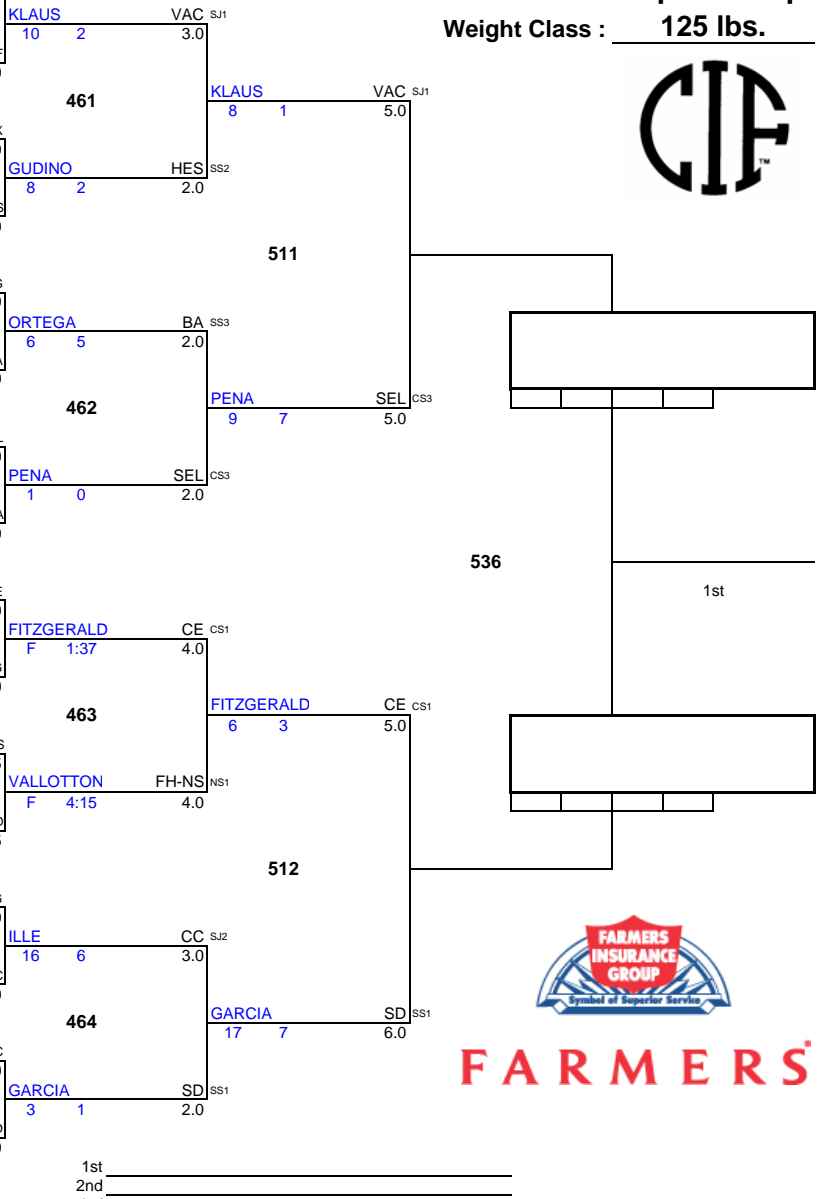

2008 CIF State Championship

Weight Class : **125 lbs.**

KLAUS, KODY (12) SJ-1 Vacaville (SJ) 161	KLAUS	VAC	VAC
ROBERTS, NATHAN (10) CS-7 Buchanan (CS)	F 2:22	6.0	
TANADA, REY (12) CC-4 South San Francisco (C) 162	TANADA	SSF	
PHILLIPY, DYLAN (11) NC-2 College Park (NC)	F 1:49	6.0	
PATINO, ROBERT (11) CS-2 Exeter (CS) 163	PATINO	EX	
GONZALES, JD (11) SD-4 El Camino (SD)	F 3:21	6.0	
GUDINO, DANIEL (12) SS-2 Hesperia (SS) 164	GUDINO	HES	
NEVAREZ, TIMMY (12) NS-2 Sutter (NS)	F 1:53	4.0	
ESCOBAR, CHRIS (12) SD-1 Vista (SD) 165	AZARIAS	HOG	
AZARIAS, JUSTIN (12) SJ-5 Hogan (SJ)	F 3:22 O1	6.0	
KHAN, AMIR (11) SF-1 Galileo (SF) 166	ORTEGA	BA	
ORTEGA, ANDREW (12) SS-3 Bishop Amat (SS)	F 21 7	3.0	
PENA, NICK (09) CS-3 Selma (CS) 167	PENA	SEL	
HORCASITAS, DANIEL (11) SS-6 M.L. King (SS)	F 5 4	4.0	
YOUNG, WESLEY (11) NC-3 Healdsburg (NC) 168	YOUNG	HEA	
RUCIRETA, MATT (12) SJ-4 Folsom (SJ) 28	RUCIRETA	FOL	
MIRANDA, ROBIN (21) CC-1 Watsonville (CC)	F 5 3	2.0	
FITZGERALD, STEVEN (12) CS-1 Clovis East (CS) 169	FITZGERALD	CE	
JOHNSON, COREY (11) SJ-6 Del Oro (SJ)	F 5 1	4.0	
MUNASAR, ABDUL (12) OS-1 Oakland (OS) 170	ORTIZ	MAG	
ORTIZ, RENE (12) SS-4 Magnolia (SS)	F 11 1	3.0	
VALLOTTON, CALEB (12) NS-1 Foothill (Pc) (NS) 171	VALLOTTON	FH-NS	
MARTINEZ, PAUL (12) SS-5 Millikan (SS)	TF 17-1	5.5	
RODRIGUEZ, MICHAEL (12) CC-2 Independence (CC) 172	RODRIGUEZ	IND	
LOCKLING, JUSTIN (12) SJ-3 Rio Linda (SJ)	TF 16-0	3.5	
BACA, RUBEN (12) NC-1 James Logan (NC) 173	BACA	JLG	
BOHNEN, CONNER (12) SS-8 Santiago/Cor (SS)	F 7 5	4.0	
CHAVEZ, CHARLES (10) SS-9 El Dorado (SS) 174	ILLE	CC	
ILLE, MAVERICK (11) SJ-2 Central Catholic (SJ)	F 3 2	2.0	
IWAMURA, TYLER (12) SD-2 Santa Fe Christian (SD) 175	IWAMURA	SFC	
BOX, TIMOTHY (09) CS-5 Bakersfield (CS)	F 3:47	6.0	
CONGLETON, OLIVER (11) SJ-7 Beyer (SJ) 176	GARCIA	SD	
GARCIA, ANGEL (12) SS-1 San Dimas (SS)	F 12 3	3.0	