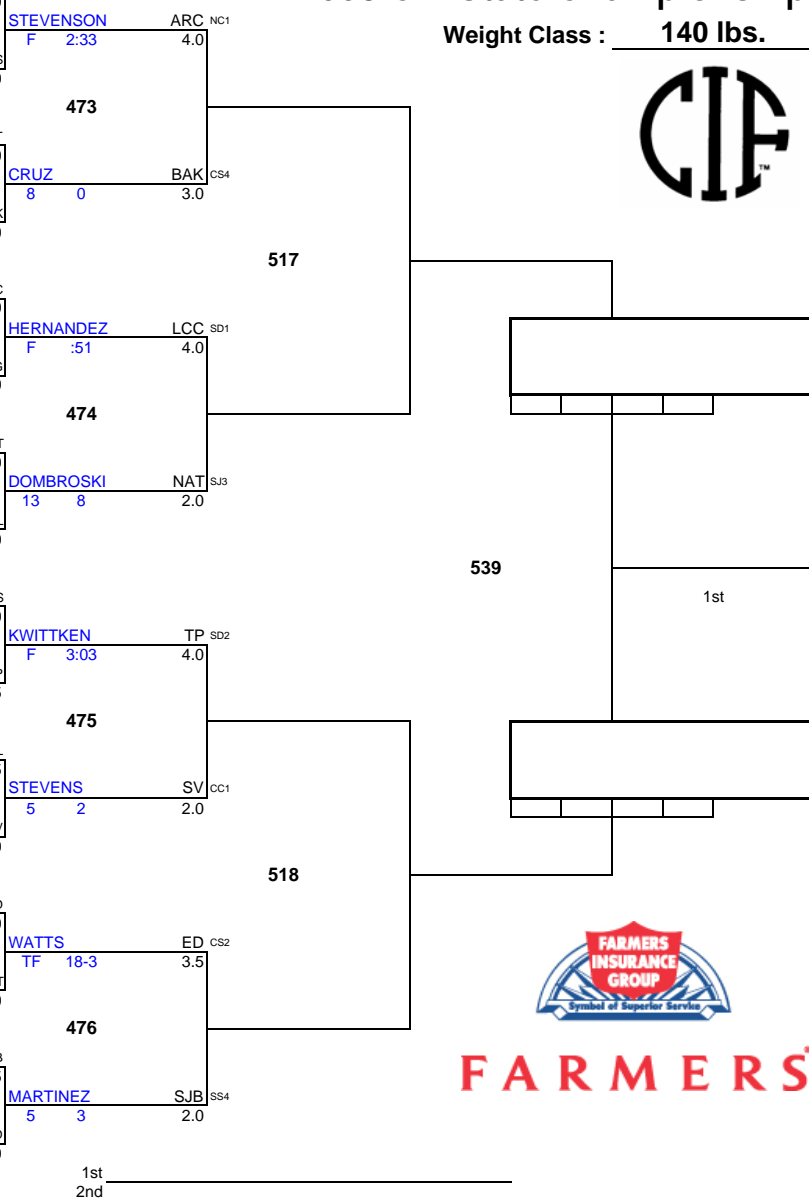

2008 CIF State Championship

Weight Class : **140 lbs.**

MELENDREZ, MATTHEW (11) SS-6 California (SS) 49	STEVENSON, TRENT (12) NC-1 Arcata (NC) 209	STEVENSON HENDRICKS, AARON (12) SJ-7 Vacaville (SJ) 385	ARC ARC NC1 4.0
ABOYTES, VINCENT (10) CC-2 Gilroy (CC)	FITZGERALD, CODY (12) SJ-2 Oakmont (SJ) 211	FITZGERALD OSIVWEMU, PETER (12) OS-1 Oakland (OS) 386	OKT OKT 6.0
DRAMEN, MEL (12) SD-4 Rancho Bernardo (SD) 50	HERNANDEZ, DUSTIN (12) SD-1 La Costa Canyon (SD) 213	HERNANDEZ SISK, DENIKO (12) NS-2 Gridley (NS) 387	BAK LCC 4.0
CRUZ, JONAH (11) CS-4 Bakersfield (CS)	YOCUM, STUART (12) SJ-6 Hogan (SJ) 214	YOCUM DOMBROSKI, VLAD (11) SJ-3 Natomas (SJ) 215	BAK HOG 6.0
DECARO, MARIO (12) SS-2 Temecula Valley (SS) 51	DECARO SAKAGUCHI, SCOTT (11) CS-1 Clovis (CS) 52	DECARO SAKAGUCHI NEWCOMER, MITCH (11) SS-7 Laguna Hills (SS) 216	BAK HOG 6.0
FRASZEE, DYLAN (12) SJ-4 Turlock (SJ) 53	LOZANO, JUSTIN (09) CS-3 Selma (CS) 219	LOZANO LAURETA, JONATHAN (12) NC-3 James Logan (NC) 390	BAK SEL 5.5
KWITTKEN, DANIEL (12) SD-2 Torrey Pines (SD)	BIHARI, PAUL (12) SS-8 San Clemente (SS) 220	BIHARI STEVENS, DANE (12) CC-1 Scotts Valley (CC) 54	TP TP SD2 3.5
HART, JORDAN (11) SJ-5 Folsom (SJ) 54	WATTS, DAVID (12) CS-2 El Diamante (CS) 221	WATTS GEORGE, JOSH (12) SS-9 Newport Harbor (SS) 391	SV SV CC1 2.0
STEVENS, DANE (12) CC-1 Scotts Valley (CC)	MARTINEZ, JAVIER (12) SD-3 Hilltop (SD) 222	MARTINEZ MORENO, JEREMY (12) NS-1 Enterprise (NS) 55	ED ED CS2 3.5
GARRIOTT, DYLAN (12) SS-5 North Torrance (SS) 55	MARTINEZ, MIKE (12) SS-4 St. John Bosco (SS) 223	MARTINEZ MA, HENRY (12) CC-4 Piedmont Hills (CC) 392	ENT ENT 2.0
MORENO, JEREMY (12) NS-1 Enterprise (NS)	WORTH, SAM (11) NC-2 Miramonte (NC) 224	WORTH MACHADO-CHING, TREVOR (12) SJ Oakdale (SJ) 56	SV SV 4.0
SIERRA, NICHOLAS (10) CS-7 Lemoore (CS) 56	MACHADO-CHING, TREVOR (12) SJ Oakdale (SJ)	MACHADO-CHING MACHADO-CHING, TREVOR (12) SJ Oakdale (SJ)	OKD OKD 4.0